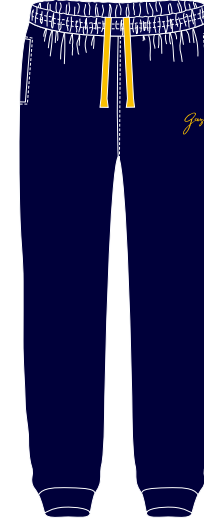

OKUL KIYAFETLERİ

PİKE KISA
BEYAZ

PİKE KISA
LACİVERT

PİKE UZUN
LACİVERT

KOLEJ CEKET
KOYU GRİ MELANJ LACİVERT

BELİ RİBANALI
PANTOLON
YÜKSEK BEL LACİVERT

ŞORT ETEK
LACİVERT

PANTOLON
YÜKSEK BEL
LACİVERT

BAYAN PANTOLON
YÜKSEK BEL-SKNIY
LACİVERT

SPOR KIYAFETLERİ

PENYE KISA
KAYISI

PENYE KISA
KAYISI ANAOKULU

EŞOFMAN TAKIMI
KOYU GRİ MELANJ - LACİVERT

ALTERNATİF KIYAFETLER

PENYE KISA
BEYAZ

PENYE KISA
KIRMIZI

PENYE UZUN
LACİVERT

SWEATSHIRT
KOYU GRİ MELANJ

SWEATSHIRT
LACİVERT

ŞORT ETEK
LACİVERT

TEK ALT
KOYU GRİ MELANJ

PANTOLON
YÜKSEK BEL
LACİVERT

BAYAN PANTOLON
YÜKSEK BEL-SKNIY
LACİVERT