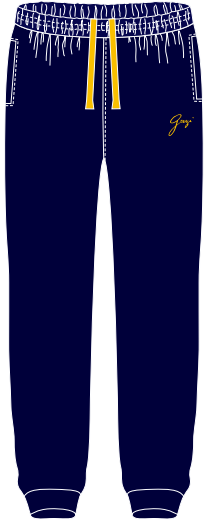

OKUL KIYAFETLERİ

PİKE KISA
BEYAZ

PİKE KISA
LACİVERT

PİKE UZUN
LACİVERT

KOLEJ CEKET
KOYU GRİ MELANJ LACİVERT

BELİ RİBANALI
PANTOLON
YÜKSEK BEL LACİVERT

ŞORT ETEK
LACİVERT

PANTOLON
YÜKSEK BEL
LACİVERT

BAYAN PANTOLON
YÜKSEK BEL-SKNIY
LACİVERT

SPOR KIYAFETLERİ

PENYE KISA
KAYISI

PENYE KISA
KAYISI ANAOKULU

EŞOFMAN TAKIMI
KOYU GRİ MELANJ - LACİVERT

ALTERNATİF KIYAFETLER

PENYE KISA
BEYAZ

PENYE KISA
KIRMIZI

PENYE UZUN
LACİVERT

SWEATSHIRT
KOYU GRİ MELANJ

SWEATSHIRT
LACİVERT

ŞORT ETEK
LACİVERT

TEK ALT
KOYU GRİ MELANJ

PANTOLON
YÜKSEK BEL
LACİVERT

BAYAN PANTOLON
YÜKSEK BEL-SKNIY
LACİVERT