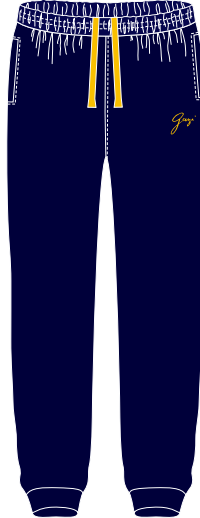

OKUL KIYAFETLERİ

PİKE KISA
BEYAZ

PİKE KISA
LACİVERT

PİKE UZUN
LACİVERT

KOLEJ CEKET
KOYU GRİ MELANJ LACİVERT

BELİ RİBANALI
PANTOLON
YÜKSEK BEL LACİVERT

ŞORT ETEK
LACİVERT

PANTOLON
YÜKSEK BEL
LACİVERT

BAYAN PANTOLON
YÜKSEK BEL-SKNIY
LACİVERT

SPOR KIYAFETLERİ

PENYE KISA
KAYISI

PENYE KISA
KAYISI ANAOKULU

EŞOFMAN TAKIMI
KOYU GRİ MELANJ - LACİVERT

ALTERNATİF KIYAFETLER

PENYE KISA
BEYAZ

PENYE KISA
KIRMIZI

PENYE UZUN
LACİVERT

SWEATSHIRT
KOYU GRİ MELANJ

SWEATSHIRT
LACİVERT

ŞORT ETEK
LACİVERT

TEK ALT
KOYU GRİ MELANJ

PANTOLON
YÜKSEK BEL
LACİVERT

BAYAN PANTOLON
YÜKSEK BEL-SKNIY
LACİVERT