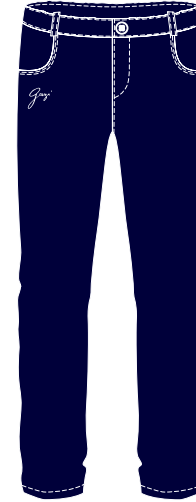

OKUL KIYAFETLERİ

PİKE KISA
BEYAZ

PİKE KISA
LACİVERT

PİKE UZUN
LACİVERT

KOLEJ CEKET
KOYU GRİ MELANJ LACİVERT

BELİ RİBANALI
PANTOLON
YÜKSEK BEL LACİVERT

ŞORT ETEK
LACİVERT

PANTOLON
YÜKSEK BEL
LACİVERT

BAYAN PANTOLON
YÜKSEK BEL-SKNIY
LACİVERT

SPOR KIYAFETLERİ

PENYE KISA
KAYISI

PENYE KISA
KAYISI ANAOKULU

EŞOFMAN TAKIMI
KOYU GRİ MELANJ - LACİVERT

ALTERNATİF KIYAFETLER

PENYE KISA
BEYAZ

PENYE KISA
KIRMIZI

PENYE UZUN
LACİVERT

SWEATSHIRT
KOYU GRİ MELANJ

SWEATSHIRT
LACİVERT

ŞORT ETEK
LACİVERT

TEK ALT
KOYU GRİ MELANJ

PANTOLON
YÜKSEK BEL
LACİVERT

BAYAN PANTOLON
YÜKSEK BEL-SKNIY
LACİVERT