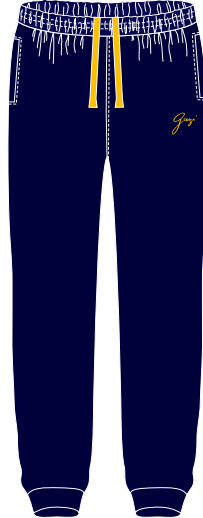

OKUL KIYAFETLERİ

PİKE KISA
BEYAZ

PİKE KISA
LACİVERT

PİKE UZUN
LACİVERT

KOLEJ CEKET
KOYU GRİ MELANJ LACİVERT

BELİ RİBANALI
PANTOLON
YÜKSEK BEL LACİVERT

ŞORT ETEK
LACİVERT

PANTOLON
YÜKSEK BEL
LACİVERT

BAYAN PANTOLON
YÜKSEK BEL-SKNIY
LACİVERT

SPOR KIYAFETLERİ

PENYE KISA
KAYISI

PENYE KISA
KAYISI ANAOKULU

EŞOFMAN TAKIMI
KOYU GRİ MELANJ - LACİVERT

ALTERNATİF KIYAFETLER

PENYE KISA
BEYAZ

PENYE KISA
KIRMIZI

PENYE UZUN
LACİVERT

SWEATSHIRT
KOYU GRİ MELANJ

SWEATSHIRT
LACİVERT

ŞORT ETEK
LACİVERT

TEK ALT
KOYU GRİ MELANJ

PANTOLON
YÜKSEK BEL
LACİVERT

BAYAN PANTOLON
YÜKSEK BEL-SKNIY
LACİVERT