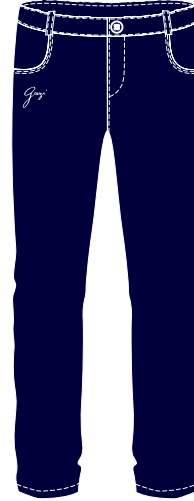

OKUL KIYAFETLERİ

PİKE KISA
BEYAZ

PİKE KISA
LACİVERT

PİKE UZUN
LACİVERT

KOLEJ CEKET
KOYU GRİ MELANJ LACİVERT

BELİ RİBANALI
PANTOLON
YÜKSEK BEL LACİVERT

ŞORT ETEK
LACİVERT

PANTOLON
YÜKSEK BEL
LACİVERT

BAYAN PANTOLON
YÜKSEK BEL-SKNIY
LACİVERT

SPOR KIYAFETLERİ

PENYE KISA
KAYISI

PENYE KISA
KAYISI ANAOKULU

EŞOFMAN TAKIMI
KOYU GRİ MELANJ - LACİVERT

ALTERNATİF KIYAFETLER

PENYE KISA
BEYAZ

PENYE KISA
KIRMIZI

PENYE UZUN
LACİVERT

SWEATSHIRT
KOYU GRİ MELANJ

SWEATSHIRT
LACİVERT

ŞORT ETEK
LACİVERT

TEK ALT
KOYU GRİ MELANJ

PANTOLON
YÜKSEK BEL
LACİVERT

BAYAN PANTOLON
YÜKSEK BEL-SKNIY
LACİVERT